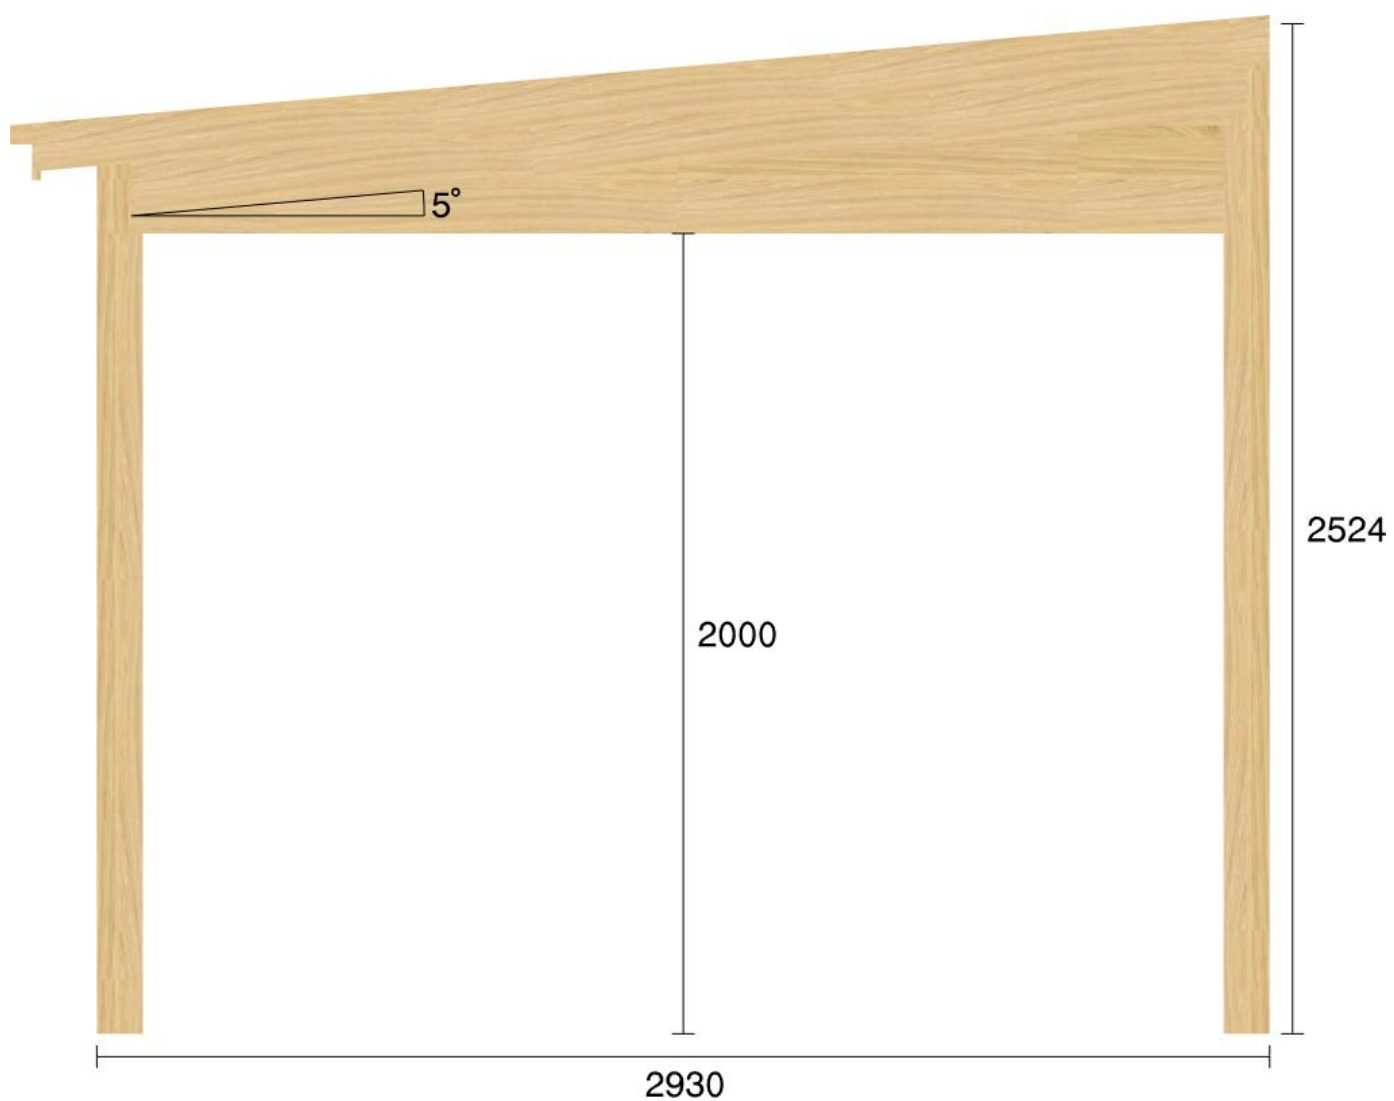

Pulpetstomme L6145 D2930  
Planvy centrummått stolpar

Planvy yttermått

Elevationsvy front yttermått

Elevationsvy vänster yttermått

Elevationsvy höger yttermått

Elevationsvy bak yttermått