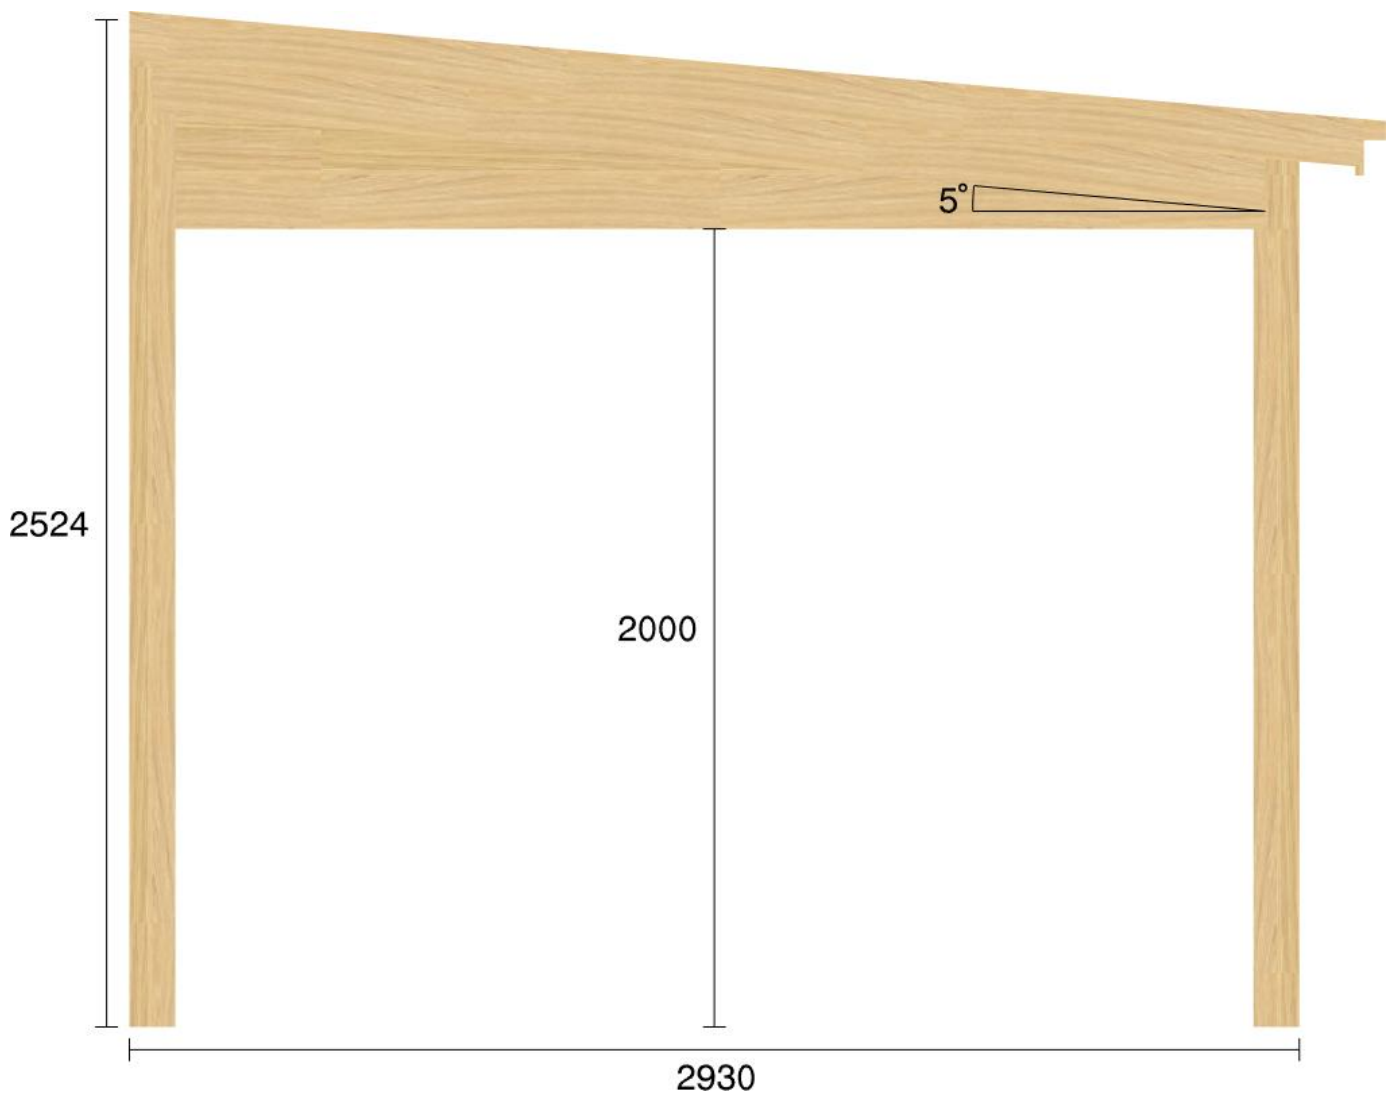

Pulpetstomme L6145 D2930  
Planvy centrummått stolpar

Planvy yttermått

Elevationsvy front yttermått

Elevationsvy vänster yttermått

Elevationsvy höger yttermått

Elevationsvy bak yttermått