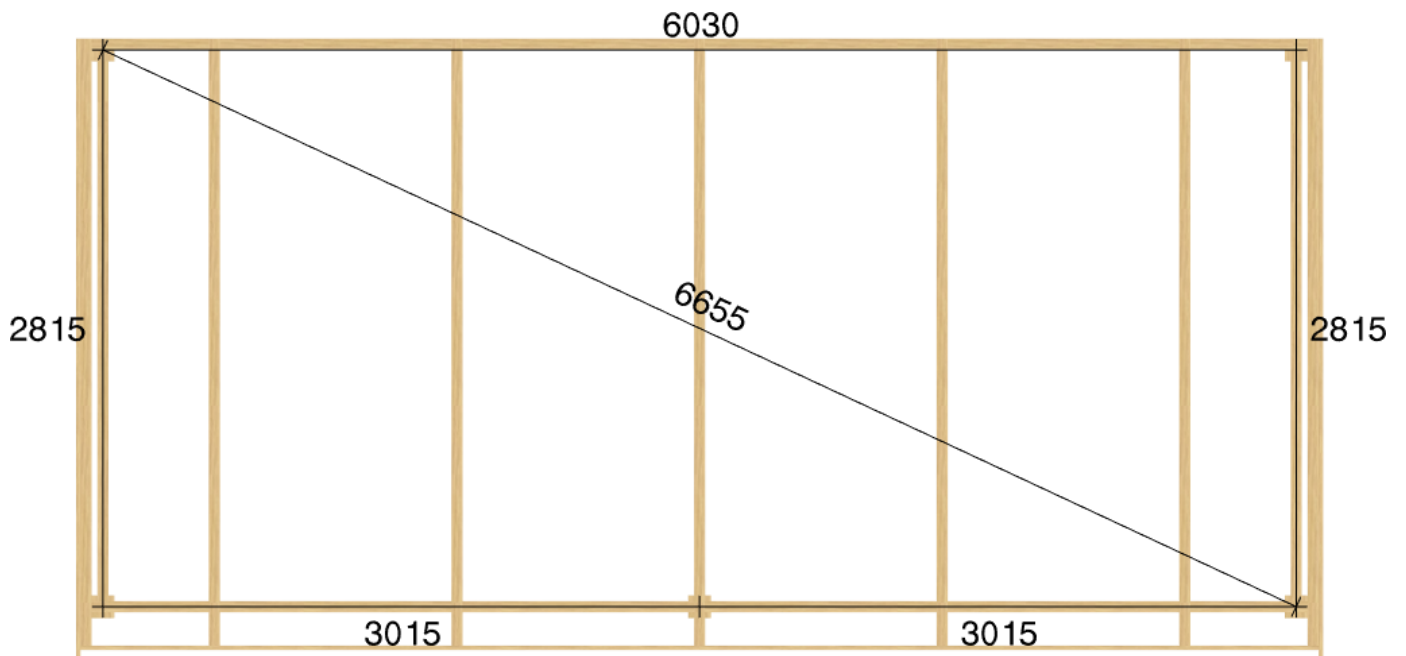

Pulpetstomme L6145 D2930  
Planvy centrummått stolpar

Planvy yttermått

Elevationsvy front yttermått

Elevationsvy vänster yttermått

Elevationsvy höger yttermått

Elevationsvy bak yttermått