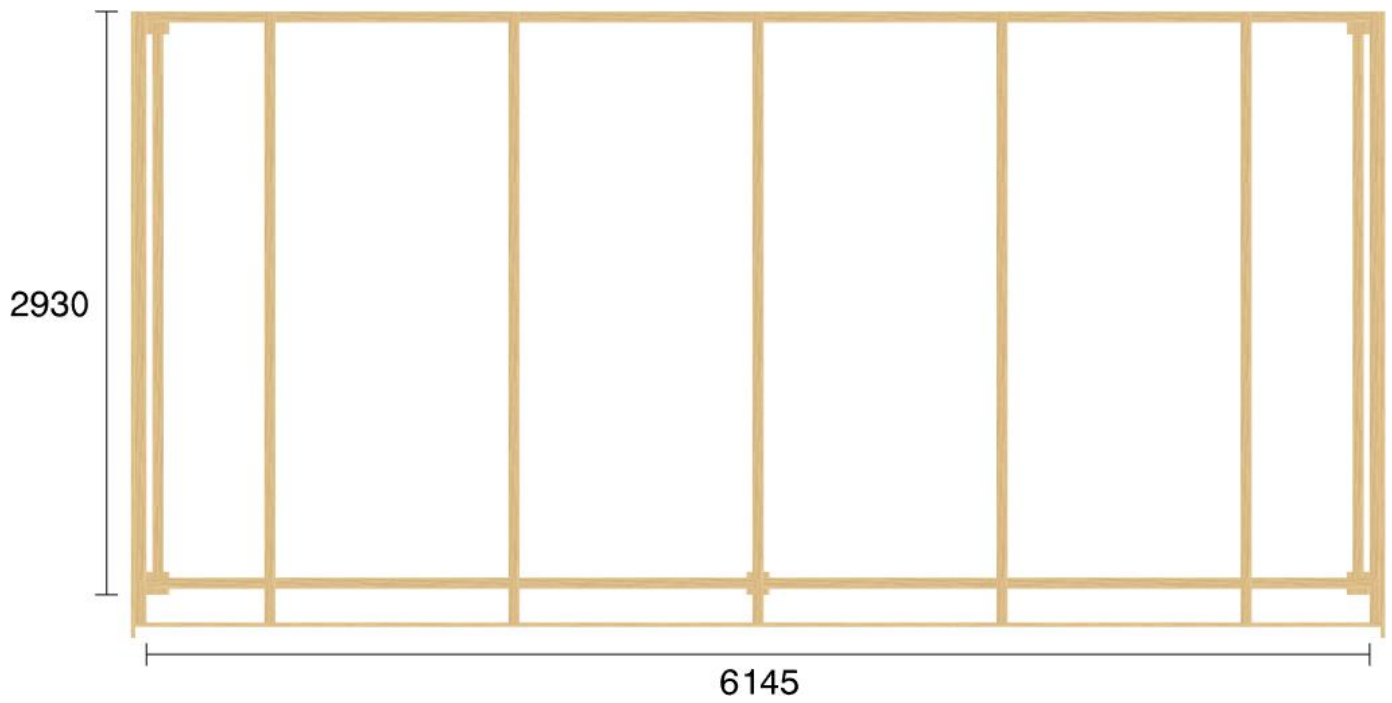

Pulpetstomme L6145 D2930  
Planvy centrummått stolpar

Planvy yttermått

Elevationsvy front yttermått

Elevationsvy vänster yttermått

Elevationsvy höger yttermått

Elevationsvy bak yttermått